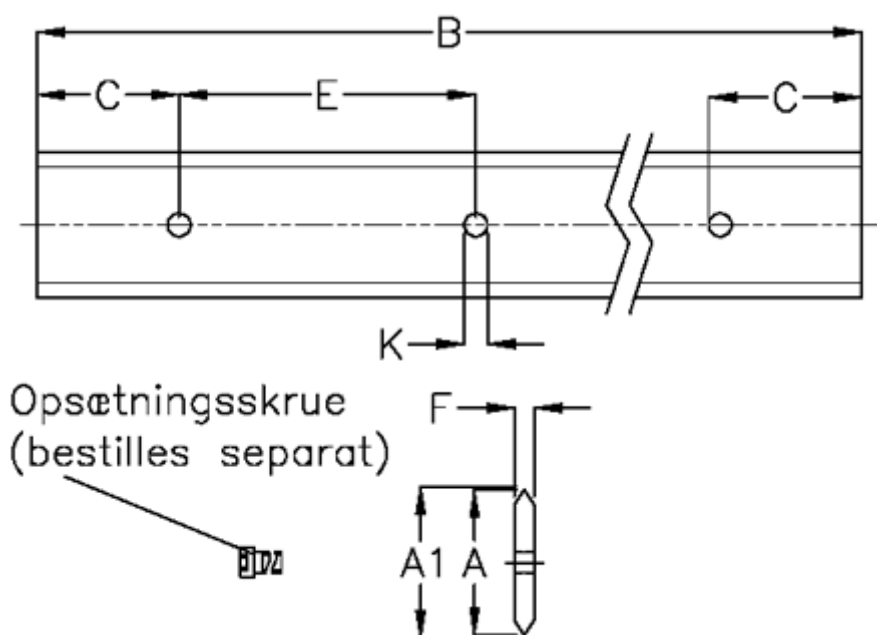

Varenummer: 059121476
Beskrivelse: Hepco SL2 profilskinne
SS MS 12-476

Mål

A	= 12	K	= 3.5
A1	= 12.55	vægt kg/1000	= 230
B	= 476		
C	= 13.0		
E	= 30		
F	= 3.0		
For leje	= 13		
For skrue	= M3x8		